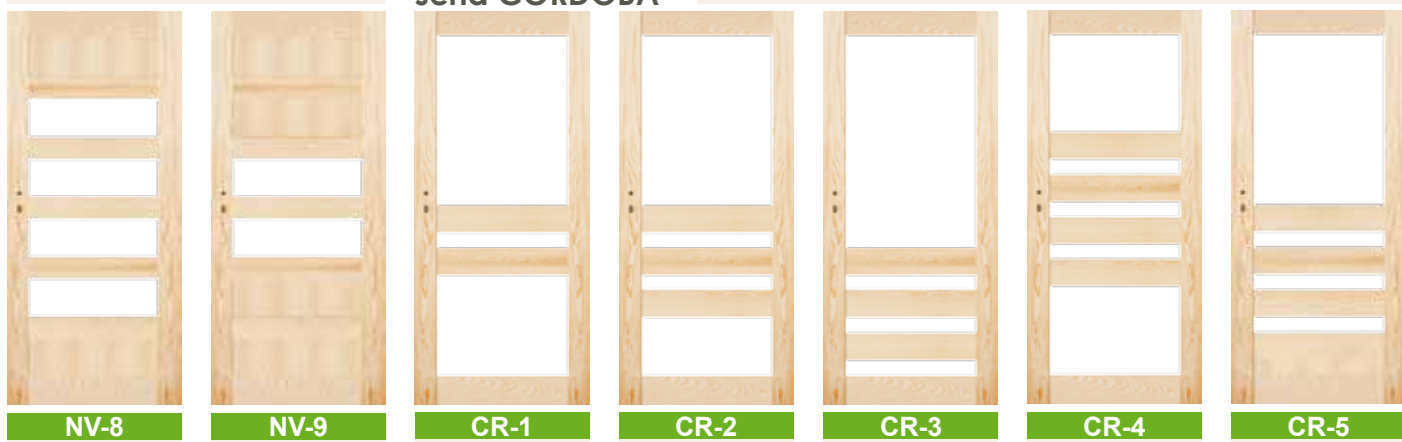

seria CORDOBA