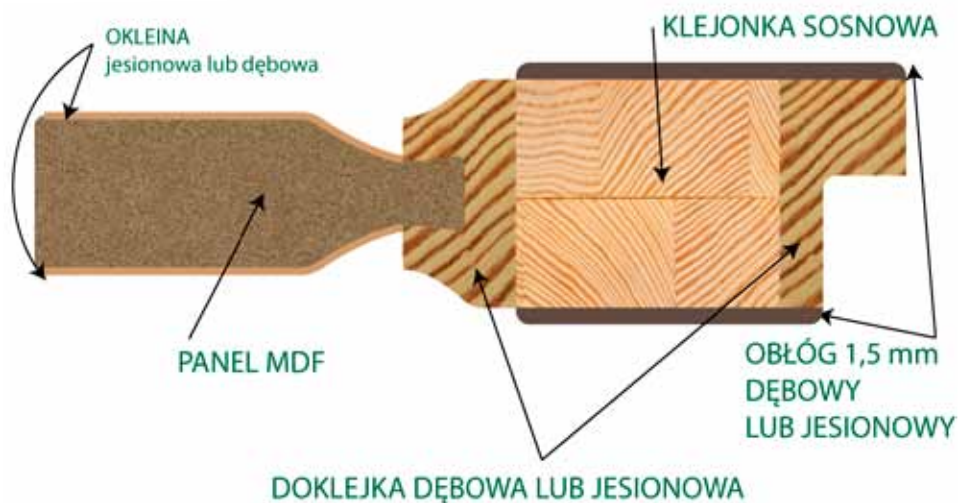

**BUDOWA SKRZYDŁA
MALOWANEGO NA BIAŁO
FARBĄ KRYJĄCĄ
LUB Z PALETY RAL
serii STANDARD I PREMIUM**

**BUDOWA SKRZYDŁA MALOWANEGO NA BIAŁO LUB KOLOREM
Z PALETY RAL W OKLEINIE JESIONOWEJ LUB DĘBOWEJ
serii STANDARD I PREMIUM**

SZCZOTKA OPADOWA