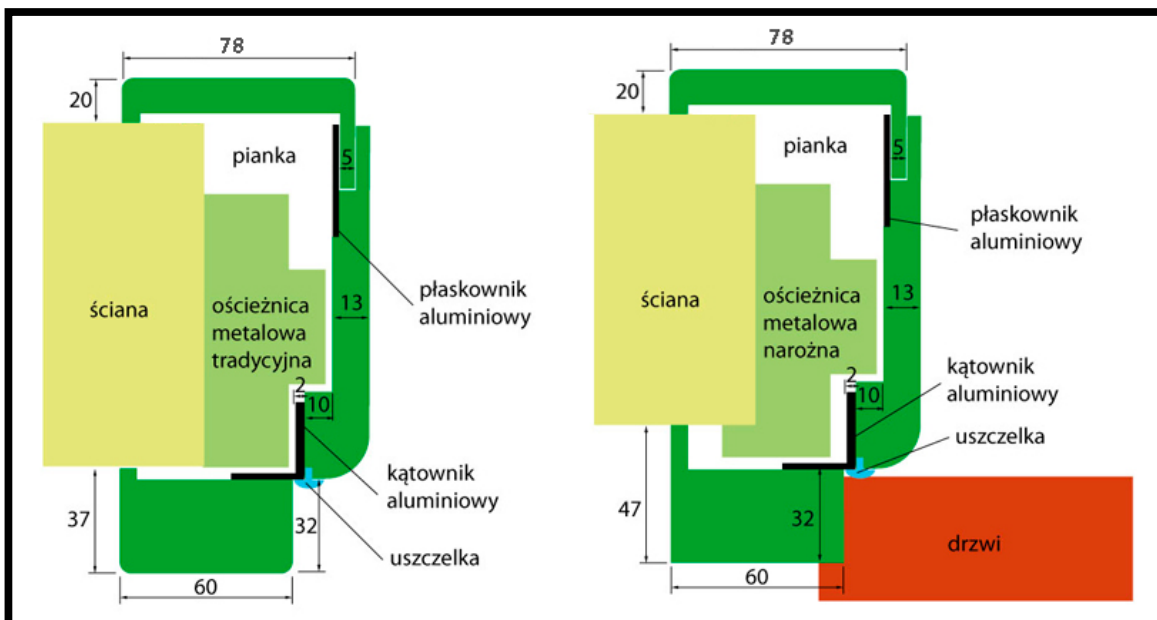

OŚCIEŻNICE NAKŁADKOWE

W naszej ofercie znajdują państwo również drewniane ościeżnice regulowane nakładkowe na ościeżnice metalowe.

Ościeżnica drewniana pozwala zabudować stare stalowe mało estetyczne ościeżnice bez konieczności wykuwania ich.

W celu uzyskania większej stabilności konstrukcji ościeżnicy wykorzystano kątownik i płaskownik aluminiowy zamontowane od wewnętrznej strony futryny.

Oszczędzamy czas, unikamy problemu z brudem i kurzem. Dostępne we wszystkich kolorach zarówno w drewnie sosnowym jak i jesionowym.