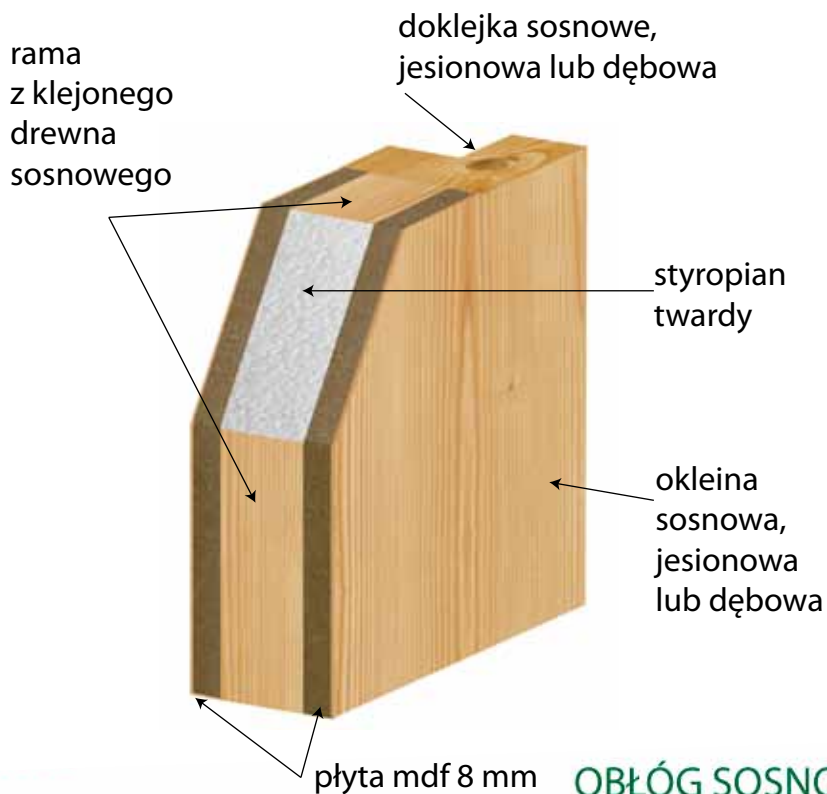

BUDOWA SKRZYDŁA

BUDOWA SKRZYDŁA PLS

OBŁÓG SOSNOWY

BUDOWA DRZWI SOSNOWYCH